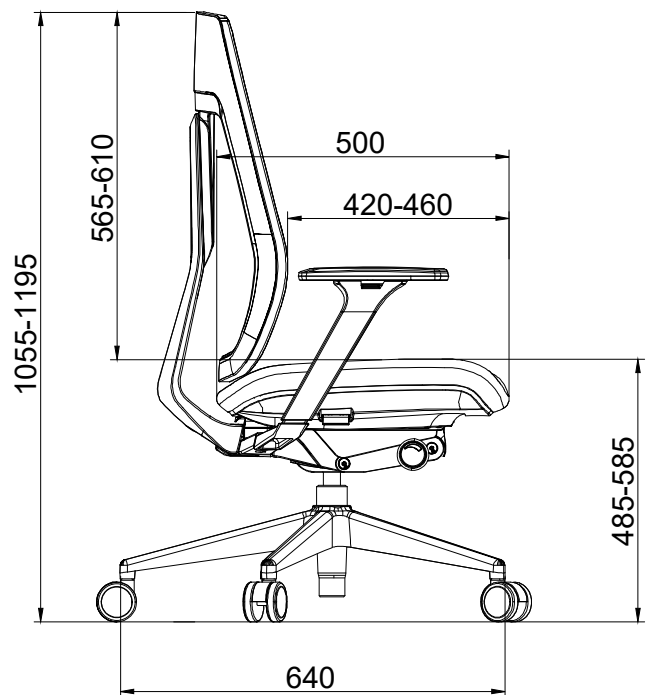

ARCTICUS®

DATASHEET