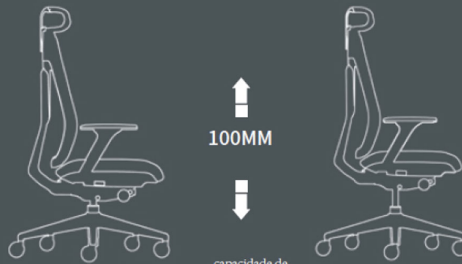

ARCTICUS®

DATASHEET

capacidade de ajustar a altura da cadeira