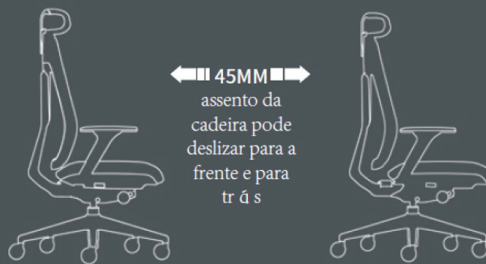

assento da cadeira pode deslizar para a frente e para trás