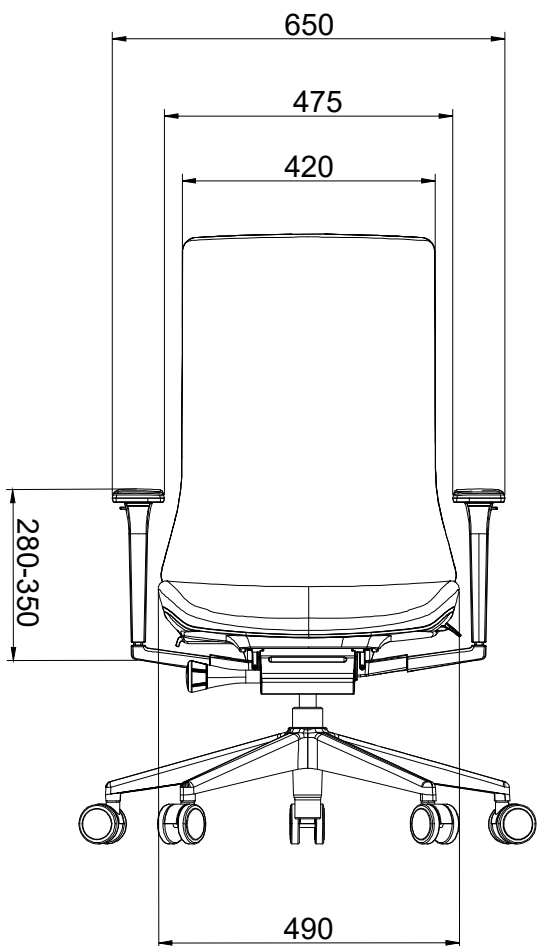

ARCTICUS®

DATASHEET