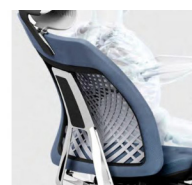

ARCTICUS®

DATASHEET

Apesar da importância de uma cama confortável para a saúde, estudos mostram que passamos significativamente mais tempo sentados em cadeiras do que deitados.

Estamos cientes dos efeitos negativos prolongados na coluna causados pelo tempo excessivo sentado, por isso desenvolvemos as cadeiras ergonômicas mais inovadoras para atender a essas necessidades.