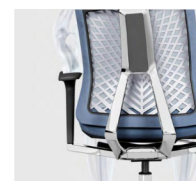

ARCTICUS®

DATASHEET

Apesar da importância de uma cama confortável para a saúde, estudos mostram que passamos significativamente mais tempo sentados em cadeiras do que deitados.

Estamos cientes dos efeitos negativos prolongados na coluna causados pelo tempo excessivo sentado, por isso desenvolvemos as cadeiras ergonômicas mais inovadoras para atender a essas necessidades.