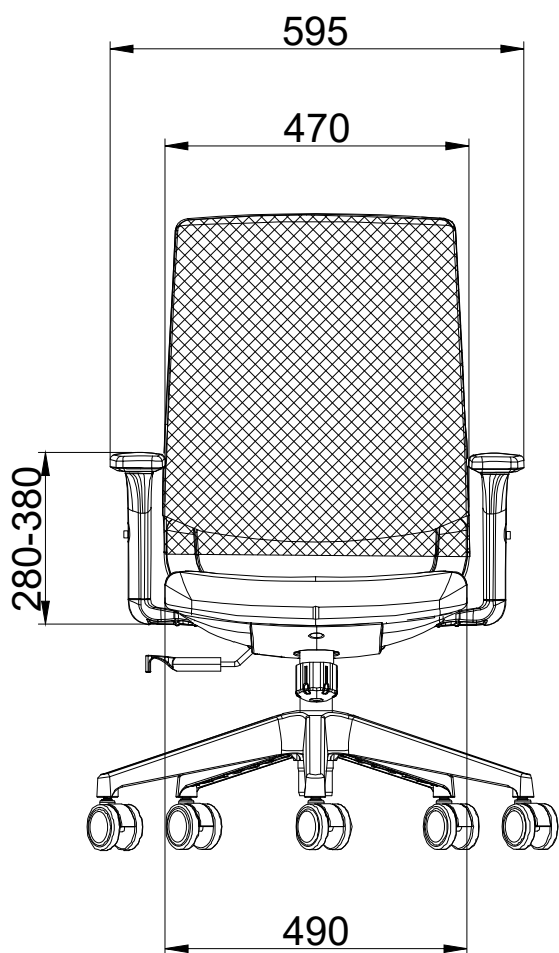

ARCTICUS®

DATASHEET