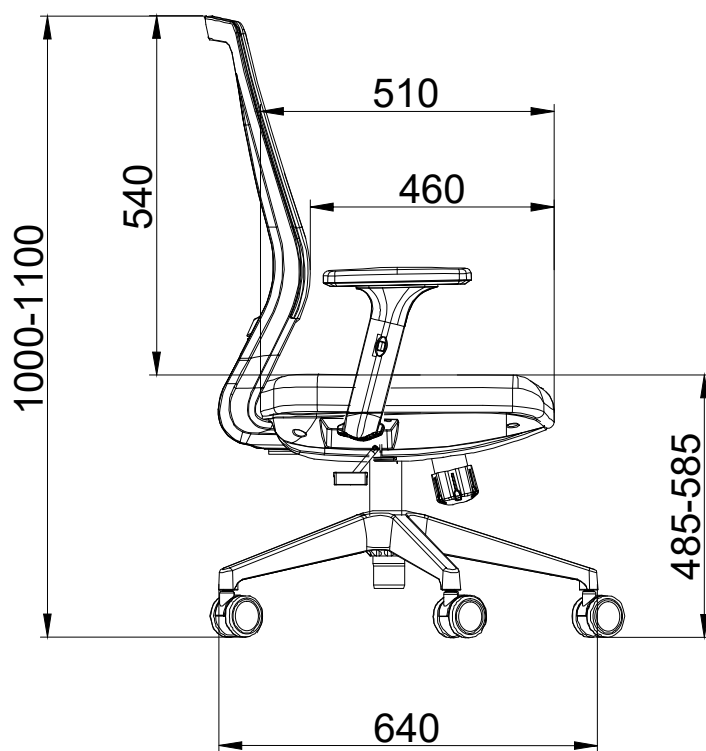

ARCTICUS®

DATASHEET