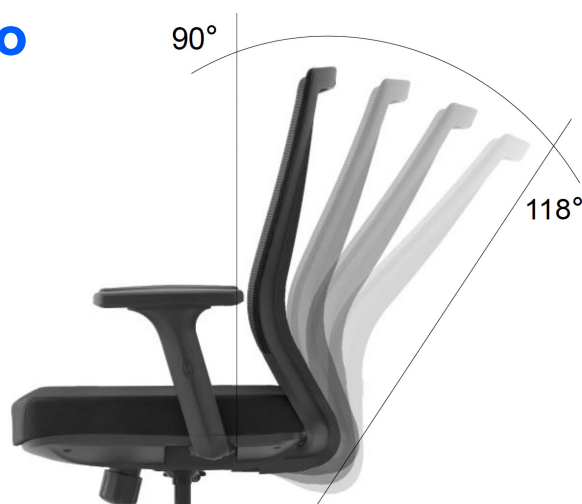

A cadeira Arcticus CAT-GK3B Office é ergonômica e confortável, proporcionando suporte adequado à coluna vertebral.

Seus braços reguláveis, permitem ajustes em até 7 níveis, favorecendo maior conforto e qualidade postural.

ARCTICUS[®]

DATASHEET

Ajuste de altura
do assento

Giro da
cadeira

Ajuste de altura
do dos braços

Ajuste de altura
do suporte lombar

Encosto reclinável
com trava em 4 posições

Ajuste de tensão
da inclinação

ARCTICUS[®]

DATASHEET

Braços ajustáveis em altura

1. Braços ajustáveis em altura em até 7 níveis, com almofada PU de toque suave
2. Proporciona conforto e alívio da pressão nos ombros e pescoço durante longos períodos de uso estrutural quando aplicados 68 kg por 1 min

Grau de inclinação do encosto

Para garantir o conforto do usuário, o encosto pode ser ajustado em diferentes inclinações. Isso ajuda a reduzir o estresse no abdômen.

ARCTICUS[®]

DATASHEET

Suporte de lombar com altura ajustável