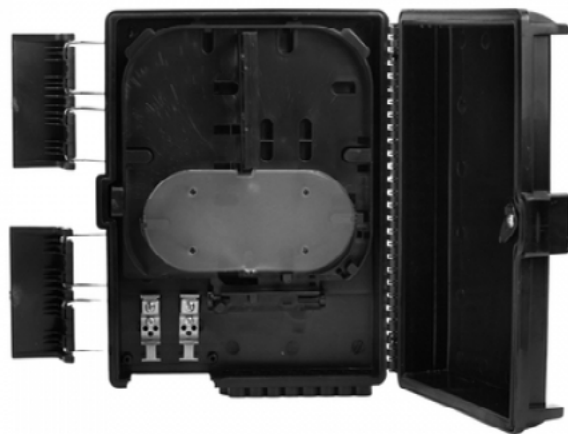

(CTO) NAZDA DV-N-STDT FTTH PARA 16 FIBRAS

A Caixa de Terminação Óptica DV-N-STDT é uma solução completa e segura para redes FTTH, oferecendo interligação e organização de cabos ópticos e drops ópticos.

Com fechamento seguro e dupla trava, garante a integridade da infraestrutura e evita acesso não autorizado.

A vedação nas entradas não utilizadas preserva a qualidade do sinal, e sua estrutura foi projetada para atender às demandas de instalações FTTH, facilitando a manutenção e proporcionando uma solução confiável para redes de fibra óptica.

DATA SHEET

Fechamento

Dupla trava para segurança adicional

Customização

possibilidade de customização com marca própria

Aplicação

Indicado para uso indoor ou outdoor

Bandeja Interna

Para acomodação de fibras

Sangria de Cabo de Entrada

Permite a realização de "Sangria"

Compatibilidade de Adaptador

SC

Ambientes

Indoor e Outdoor

NAZDA[®]