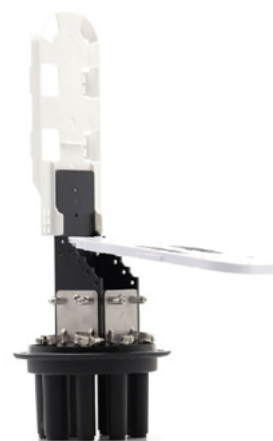

NAZDA PARA 96 FUSÕES COM 1 BANDEJA DE 24FO

A Caixa de Emenda de Cabos Ópticos ou CEO, da Nazda, pode alocar até 96 Fibras Ópticas.

Está equipada com 1 bandeja que suporta até 12 fibras.

Extremamente robusta, esta CEO é fabricada em plástico ABS, com antienvelhecimento de alta qualidade e selado com silicone.

Seus acessórios metálicos seguem o mesmo padrão de qualidade e é a prova de ferrugem.

A Caixa de Emenda Óptica é desenvolvida para que a instalação seja efetuada de forma simples, seu design auxilia o técnico a ser ágil na alocação das fibras ópticas.

DATA SHEET

Cor: Preta

Medidas: P 451 mm x L 211

Aplicação: Uso indoor e outdoor

Revestimento: Proteção UV, com estrutura completamente isolada e protegida de umidade, água e poeira

Instalação:
No poste ou preso à cordoalha