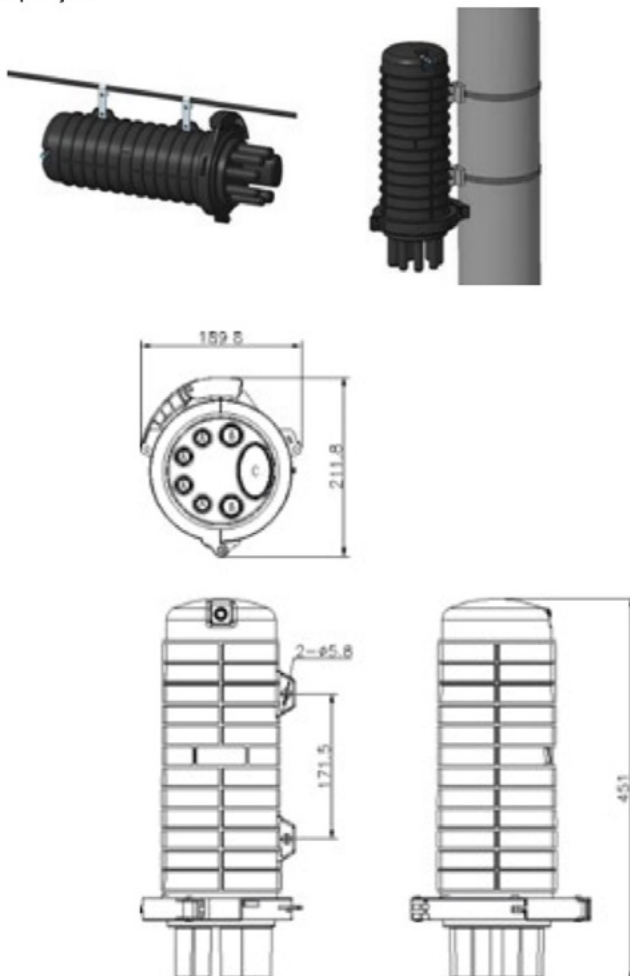

Aplicação: