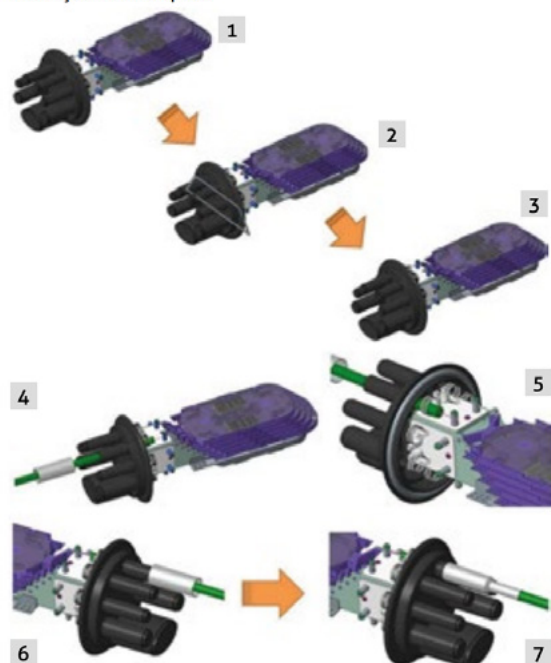

DATA SHEET

Cor: Preta

Medidas: P 451 mm x L 211

Aplicação: Uso indoor e outdoor

Revestimento: Proteção UV, com estrutura completamente isolada e protegida de umidade, água e poeira

Instalação:
No poste ou preso à cordoalha

Homologada pela Anatel

Instalação da fibra óptica: