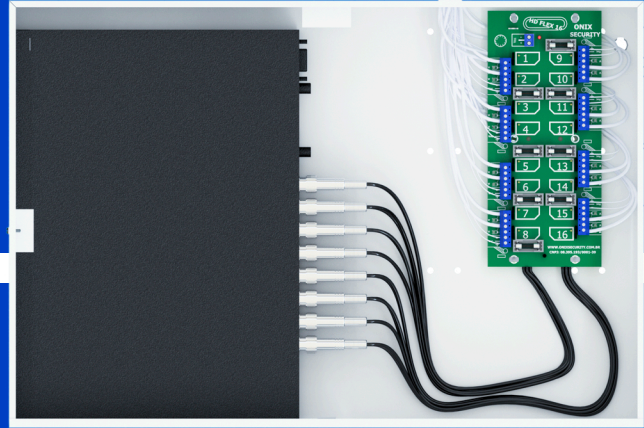

# MINI ORION HD 3000

Organização também é segurança!

Instalação Feita no Cabo Coaxial

Organiza os Fios do CFTV

Protege Contra Descarga Elétrica

Suporta Câmeras até 2 Megapixels

Multi HD

Possibilita Uso de Nobreak

CAPACIDADE PARA FONTE DE ALIMENTAÇÃO CHAVEADA 12V

MINI ORION HD 3000  
CAPACIDADE PARA DVR'S  
DE 04, 08 E 16CH

A	L	P
35,5cm	42,5cm	8,5cm

Peso

MINI ORION HD 3000  
CAPACIDADE PARA DVR  
DE 32CH

A	L	P
42,2cm	65,5cm	8,0cm

Peso

O Mini Orion HD 3000 tem como finalidade organizar e proteger as instalações de CFTV feitas no cabo coaxial. Ele também possibilita o uso de nobreak fazendo com que sua instalação continue funcionando mesmo com a falta de energia.

## Especificações técnicas

Capacidade para Conexão	04 / 08 / 16 / 32 Canais
Espaço para DVR	Sim
Fechadura	Sim
Compatível Com As Tecnologias	Analogico, HDCVI, HDTVI, AHD e Full HD
Proteção Contra Surtos	Somente no DVR
Medida Chicote Com Conexão BNC	30 cm
Cabo Recomendado	Cabo Coaxial
Ponto de Aterramento	Sim
Tensão Entrada	12VDC
Tensão Saída	12VDC
Garantia	1 ano