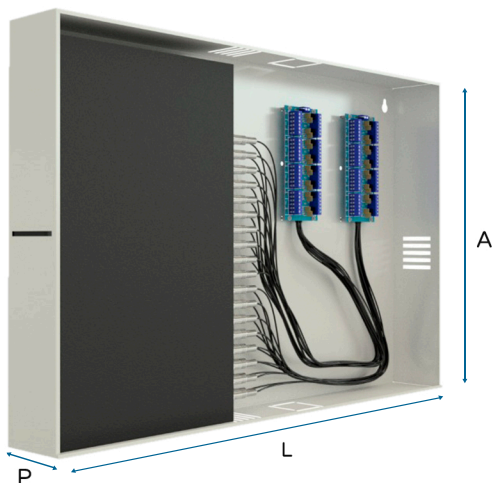

# MINI ORION HD 3000

Organização também é segurança!

Instalação Feita no Cabo Coaxial

Organiza os Fios do CFTV

Protege Contra Descarga Elétrica

Suporta Câmeras até 2 Megapixels

Multi HD

Possibilita Uso de Nobreak

CAPACIDADE PARA FONTE DE ALIMENTAÇÃO CHAVEADA 12V

MINI ORION HD 3000  
CAPACIDADE PARA DVR'S  
DE 04, 08 E 16CH

A	L	P
35,5cm	42,5cm	8,5cm

Peso

MINI ORION HD 3000  
CAPACIDADE PARA DVR  
DE 32CH

A	L	P
42,2cm	65,5cm	8,0cm

Peso

O Mini Orion HD 3000 tem como finalidade organizar e proteger as instalações de CFTV feitas no cabo coaxial. Ele também possibilita o uso de nobreak fazendo com que sua instalação continue funcionando mesmo com a falta de energia.

## Especificações técnicas

Capacidade para Conexão	04 / 08 / 16 / 32 Canais
Espaço para DVR	Sim
Fechadura	Sim
Compatível Com As Tecnologias	Analogico, HDCVI, HDTVI, AHD e Full HD
Proteção Contra Surtos	Somente no DVR
Medida Chicote Com Conexão BNC	30 cm
Cabo Recomendado	Cabo Coaxial
Ponto de Aterramento	Sim
Tensão Entrada	12VDC
Tensão Saída	12VDC
Garantia	1 ano