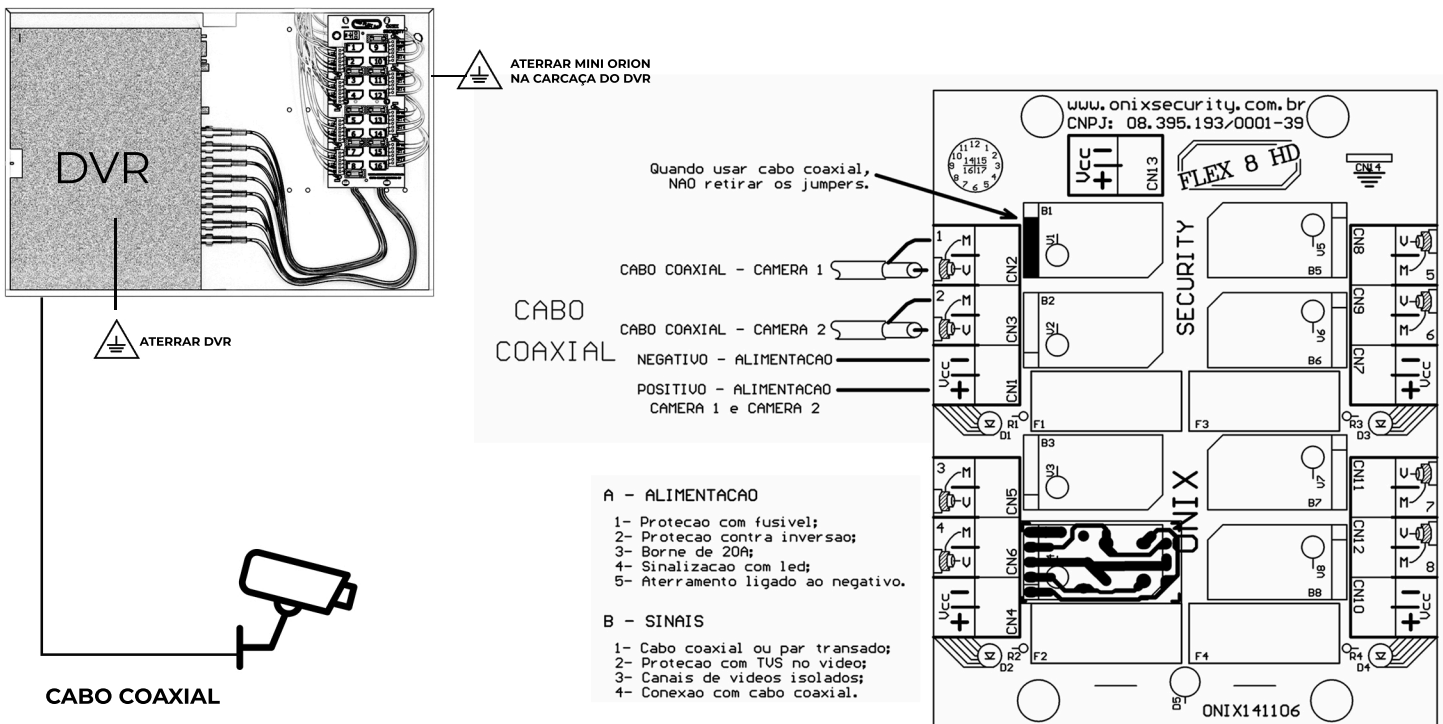

O Mini Orion HD 3000 tem como finalidade organizar e proteger as instalações de CFTV feitas no cabo coaxial. Ele também possibilita o uso de nobreak fazendo com que sua instalação continue funcionando mesmo com a falta de energia.

Especificações técnicas

Capacidade para Conexão	04 / 08 / 16 / 32 Canais
Espaço para DVR	Sim
Fechadura	Sim
Compatível Com As Tecnologias	Analogico, HDCVI, HDTVI, AHD e Full HD
Proteção Contra Surtos	Somente no DVR
Medida Chicote Com Conexão BNC	30 cm
Cabo Recomendado	Cabo Coaxial
Ponto de Aterramento	Sim
Tensão Entrada	12VDC
Tensão Saída	12VDC
Garantia	1 ano

Esquema de Ligação

Siga a gente nas redes sociais: