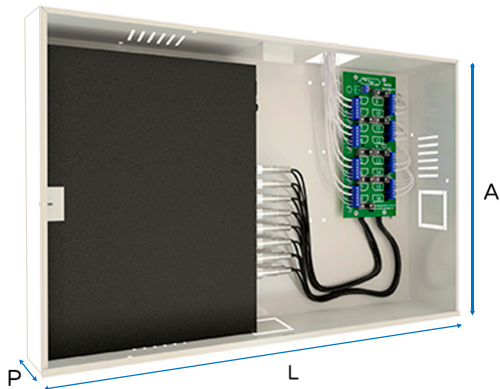

# MINI ORION HD 3000

Organização também é segurança!

Instalação Feita no Cabo Coaxial

Organiza os Fios do CFTV

Protege Contra Descarga Elétrica

Suporta Câmeras até 2 Megapixels

Multi HD

Possibilita Uso de Nobreak

CAPACIDADE PARA FONTE DE ALIMENTAÇÃO CHAVEADA 12V

MINI ORION HD 3000  
CAPACIDADE PARA DVR'S  
DE 04, 08 E 16CH

A	L	P
35,5cm	42,5cm	8,5cm

Peso

MINI ORION HD 3000  
CAPACIDADE PARA DVR  
DE 32CH

A	L	P
42,2cm	65,5cm	8,0cm

Peso

O Mini Orion HD 3000 tem como finalidade organizar e proteger as instalações de CFTV feitas no cabo coaxial. Ele também possibilita o uso de nobreak fazendo com que sua instalação continue funcionando mesmo com a falta de energia.

## Especificações técnicas

Capacidade para Conexão	04 / 08 / 16 / 32 Canais
Espaço para DVR	Sim
Fechadura	Sim
Compatível Com As Tecnologias	Analogico, HDCVI, HDTVI, AHD e Full HD
Proteção Contra Surtos	Somente no DVR
Medida Chicote Com Conexão BNC	30 cm
Cabo Recomendado	Cabo Coaxial
Ponto de Aterramento	Sim
Tensão Entrada	12VDC
Tensão Saída	12VDC
Garantia	1 ano