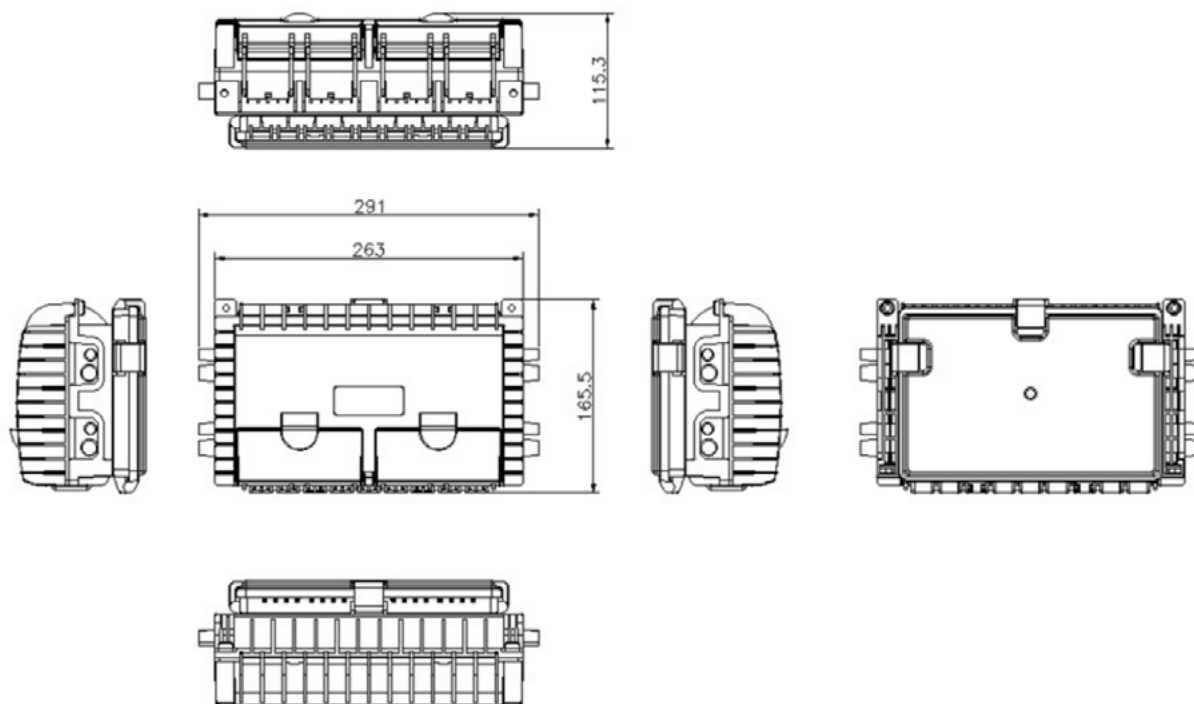

**(CTO) FTTH P/16 FIBRAS P/
CORDALHA (NZ-I-CORD) NAZDA**

A Caixa de Terminação Óptica (CTO) da Nazda é projetada para redes de fibra óptica de última milha, oferecendo uma solução eficiente para até 16 fibras.

Ideal para instalação em cordoalhas (NZ-I-CORD), a CTO proporciona uma terminação segura e organizada, protegendo as conexões ópticas contra intempéries e danos mecânicos.

Seu design compacto e resistente garante durabilidade em ambientes externos, facilitando a implementação de redes FTTH (Fiber to the Home) de alta qualidade. Com a Nazda CTO, as operadoras e provedores podem assegurar uma entrega confiável de serviços de banda larga óptica aos usuários finais.

DATA SHEET

Portas de acesso	Máximo de 16 adaptadores SC simplex
Dimensões	164.75 × 291 × 115 mm
Modelo	NZ-CTC16P4D
Capacidade máxima de fibra na bandeja	48
Espaço para acomodação de Splitter	
Portas de saída do cabo de distribuição	8 (4 - Ø14mm & 4pcs Ø10mm);
Saída padrão horizontal, específico para uso em cordoalha	
Divisão de acesso da área de conectorização com a área de distribuição e acomodação do cabo óptico.	
Design impermeável com proteção a intempéries nível de proteção IP65	Espaço para acomodação de Splitter
Aplicação	Redes FTTH, Redes de Telecomunicação, Redes CATV, Redes