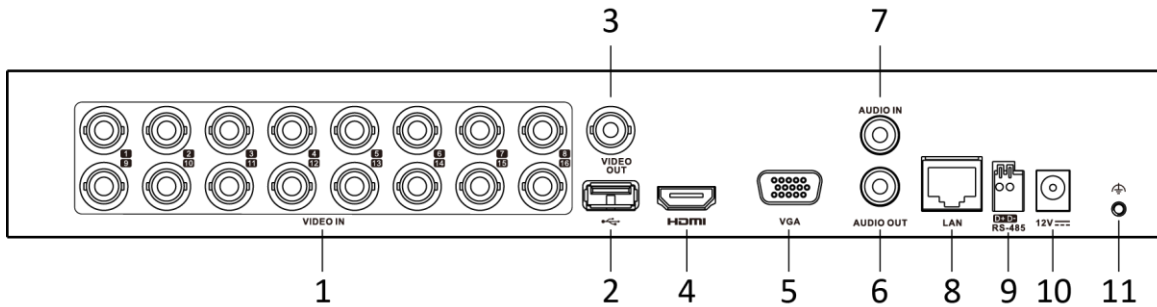

Interface Física

*: O painel traseiro do iDS-7204HQHI-M1 / S oferece 4 interfaces de entrada de vídeo. O painel traseiro do iDS-7208HQHI-M1 / S oferece 8 interfaces de entrada de vídeo.

Não.	Descrição	Não.	Descrição
1	ENTRADA DE VIDEO	7	ENTRADA DE ÁUDIO, conector RCA
2	Interface USB	8	Interface de rede LAN
3	SAÍDA DE VÍDEO	9	Interface serial RS-485
4	Interface HDMI	10	Entrada de energia 12 VCC
5	Interface VGA	11	GND
6	SAÍDA DE ÁUDIO, conector RCA