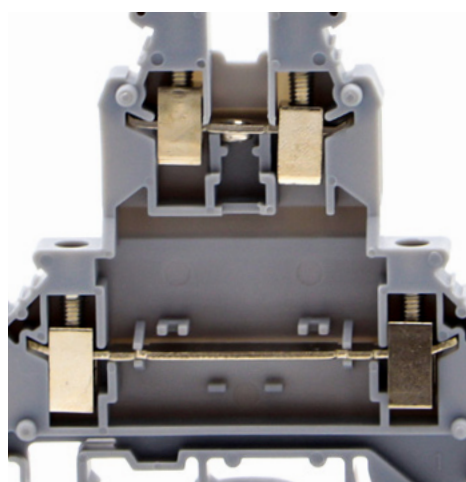

O Borne Nazda NZ-CUUK-5 Duplo 4mm é um conector elétrico versátil e confiável.

Projetado com alta qualidade, ele possui capacidade para conexões duplas de fios de 4mm, garantindo uma conexão segura e estável.

Sua construção robusta e fácil instalação tornam-no ideal para aplicações industriais e domésticas.

Com o Borne Nazda NZ-CUUK-5 Duplo 4mm, você pode contar com uma solução eficiente e durável para suas necessidades de conexão elétrica.

DATA SHEET

Descrição do produto	BORNE NZ-CUUK-5 DUPLO 4MM
Marca	Nazda
Tipo de Bloco de Terminais	Passagem
Tipo	Duplo
Cabo aplicável	0,2 ~ 4mm
Material de contatos	Liga de cobre
Cor	Cinza
Material de revestimento	Plástico
Modelo	NZ-CUUK-5 DUPLO
Seção Nominal (Cabo)	4mm