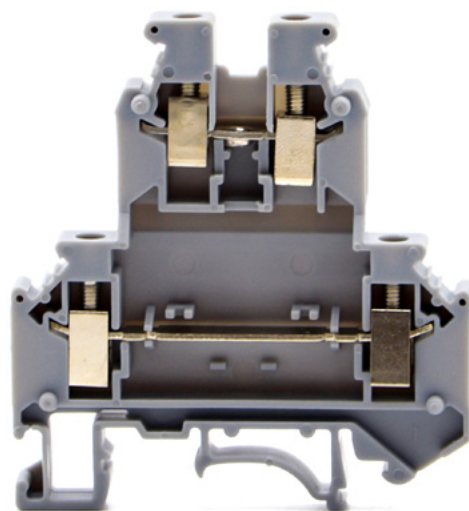

O Borne Nazda NZ-CUUK-5 Duplo 4mm é um conector elétrico versátil e confiável.

Projetado com alta qualidade, ele possui capacidade para conexões duplas de fios de 4mm, garantindo uma conexão segura e estável.

Sua construção robusta e fácil instalação tornam-no ideal para aplicações industriais e domésticas.

Com o Borne Nazda NZ-CUUK-5 Duplo 4mm, você pode contar com uma solução eficiente e durável para suas necessidades de conexão elétrica.

DATA SHEET

Descrição do produto	BORNE NZ-CUUK-5 DUPLO 4MM
Marca	Nazda
Tipo de Bloco de Terminais	Passagem
Tipo	Duplo
Cabo aplicável	0,2 ~ 4mm
Material de contatos	Liga de cobre
Cor	Cinza
Material de revestimento	Plástico
Modelo	NZ-CUUK-5 DUPLO
Seção Nominal (Cabo)	4mm