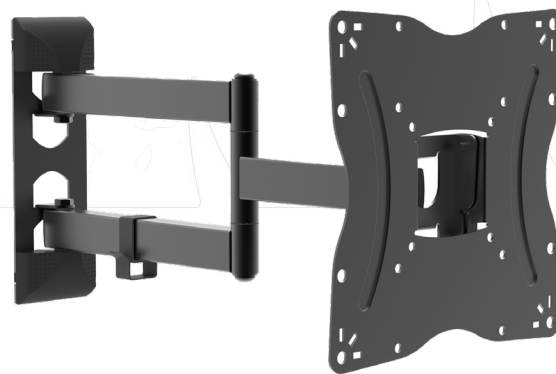

## SUPORTE PARA TV ARTICULADO

### ARCTICUS STA3103 LCD 17-47"

O suporte articulado de parede Arcticus STA3103 é ideal para fixação de TV de forma segura e ainda deixar o seu ambiente mais funcional.

Suporte articulado versátil com a possibilidade do ajuste de ângulo do monitor com fácil instalação e fixação, suporta telas de até 30 kg entre os tamanhos de 17" até 47".

## DADOS TÉCNICOS

- » VESA máximo: 200x200
- » Inclinação: +5° até -15°
- » Giro: +90° até -90°
- » Peso máximo: 30 kg
- » Tela: 17" - 47"
- » Padrão dos furos: Apenas VESA
- » Distância até a parede: 55 até 415mm

Classificação	Econômico
Material	Aço e Plástico
Espessura das Chapas de Metal	Painel parafusado na parede espessura 1,8mm, Painel VESA (fixado na TV ou monitor) espessura 1,5mm, braço do suporte espessura 1,5mm. OBS: Todas as chapas de aço do suporte são laminadas a frio, o que proporciona maior precisão no processo de fabricação e resulta em propriedades mecânicas superiores, incluindo maior dureza e resistência à tração.
Tubos de aço	Quadrados dimensões 30x20x1,5mm
Revestimento do Suporte	Pintura eletrostática
Cor	Preto
Material dos Parafusos	Aço Carbono
Para Monitor Curvado	Sim
Compatibilidade VESA Força Testada	75x75, 100x100, 200x100, 200x200
Instalação	Paredes de alvenaria com pontos de fixação em linha vertical com 4 furos.
Tipo Frontal do Suporte	Frontal removível
Tipo de Base da Parede	Base fixa
Organizador de Cabos	Sim
Anti-Roubo	Não
Nível para Alinhamento	Não
Indicação de Direção	Não