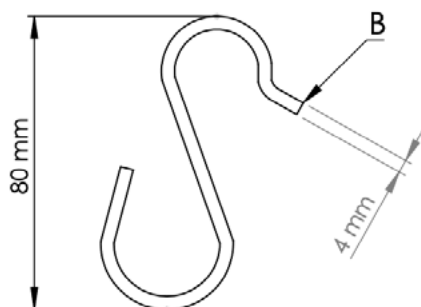

Esse esticador tipo cunha é um elemento de fixação essencial para integrar as instalações de rede em postes, adaptando-se eficientemente a diferentes arquiteturas de rede, seja para conexões via fibra óptica ou UTP.

Desenvolvido pela Nazda, renomada por suas soluções de telecomunicações, o esticador tipo cunha oferece confiabilidade e facilidade de uso em projetos de instalação de redes de comunicação.

DATA SHEET

ANEXO I

TIPO	COMPRIMENTO DO KIT (mm)	Ø A (mm)	Ø B (mm)	CÓDIGO
Cunha	138 ± 0,5	4,5 ± 0,5	4 ± 0,5	16299

ANEXO II - ESTICADOR CUNHA

ANEXO III - GANCHO "S"

080719.16299.A.COSTA.REV.1

NAZDA[®]

n a z d a . c o m . b r