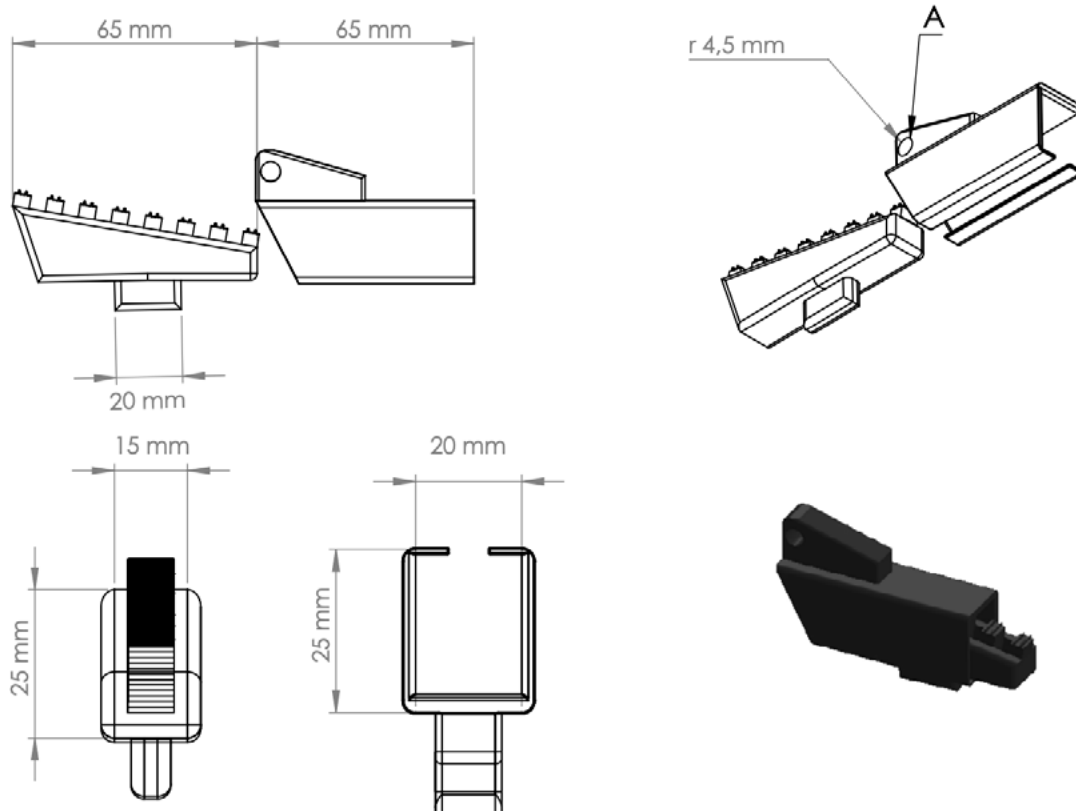

Esse esticador tipo cunha é um elemento de fixação essencial para integrar as instalações de rede em postes, adaptando-se eficientemente a diferentes arquiteturas de rede, seja para conexões via fibra óptica ou UTP.

Desenvolvido pela Nazda, renomada por suas soluções de telecomunicações, o esticador tipo cunha oferece confiabilidade e facilidade de uso em projetos de instalação de redes de comunicação.

DATA SHEET

ANEXO I

TIPO	COMPRIMENTO DO KIT (mm)	Ø A (mm)	Ø B (mm)	CÓDIGO
Cunha	138 ± 0,5	4,5 ± 0,5	4 ± 0,5	16299

ANEXO II - ESTICADOR CUNHA

ANEXO III - GANCHO "S"

080719.16299.A.COSTA.REV.1

NAZDA[®]

n a z d a . c o m . b r