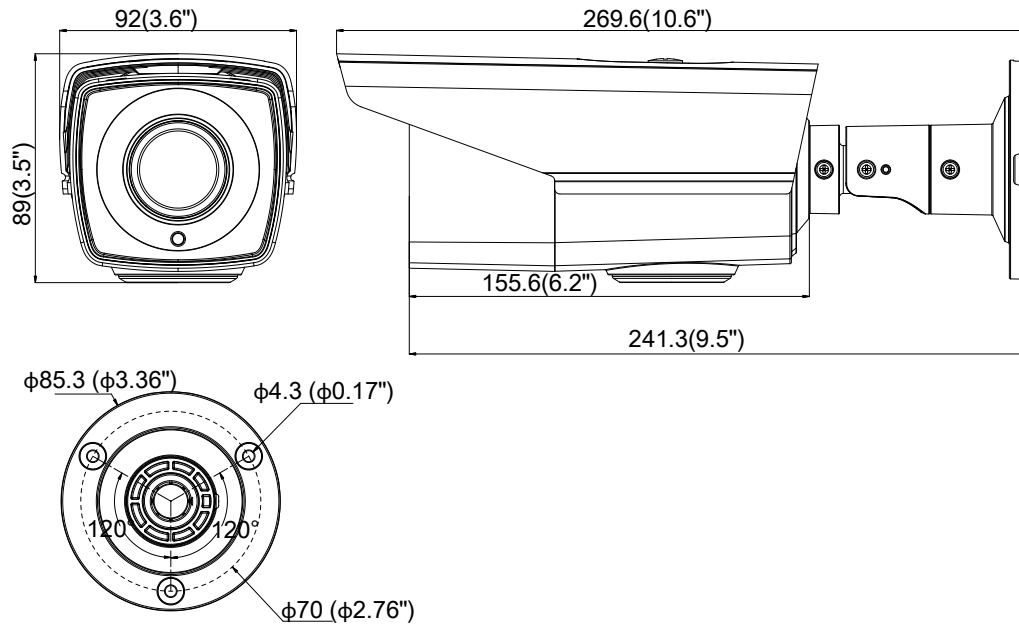

DS-2CE16C0T-VFIR3F HD720p Câmera Bullet IR

Características Principais

- CMOS de 1MP de Alto Desempenho
- Saída Analógica HD, resolução de até 720p
- Dia / Noite
- Redução de Ruído Digital
- Smart IR
- IR com até 40m de alcance
- Compatível com sinal TVI, CVI, AHD e CVBS
- IP66

Especificações

Câmera	
Sensor de Imagem	1 MP CMOS
Sistema de Sinal	PAL/NTSC
Pixels Efetivos	1296(H) × 732(V)
Iluminação Mínima	0.1 Lux@(F1.2,AGC Ligado),0 Lux com IR
Tempo do Obturador	1/25 (1/30)s à 1/50.000 s
Lentes	2.8 - 12 mm @ F1.4
	Ângulo de Visão: 71.78° - 23.42 °
Montagem de Lente	φ14
Day & Night	Com remoção de filtro IR
Ajuste de Ângulo	Pan: 0° à 360°, Tilt: 0° à 90°, Rotação: 0° à 360°
Sincronização	Interna
Taxa de Quadros de Vídeo	720p@25fps/720p@30fps
Menu OSD	Suporte
DWDR	Suporte
BLC	Suporte
AGC	Suporte
White Balance	Suporte
Saída de Vídeo	Saída de video HD BNC
Relação Sinal / Ruído	>62dB
Geral	
Condições de Operação	-40 °C à 60 °C, Umidade 90% ou menor (sem condensação)
Alimentação Elétrica	12 V CC ± 15%
Consumo de Energia	Máx. 4 W
Nível de Proteção	IP66
Alcance do IR	Até 40 m
Dimensões	92mm×84.8mm×269.6mm (3.62"×3.34"×3.34")
Peso	Approx. 900g (1.98lb)

Order Model

DS-2CE16COT-VFIR3

Dimensions

Unit: mm

Accessories

DS-1275ZJ
Vertical Pole Mounting

DS-1280ZJ-S
Junction Box

DS-1H18
Video Balun