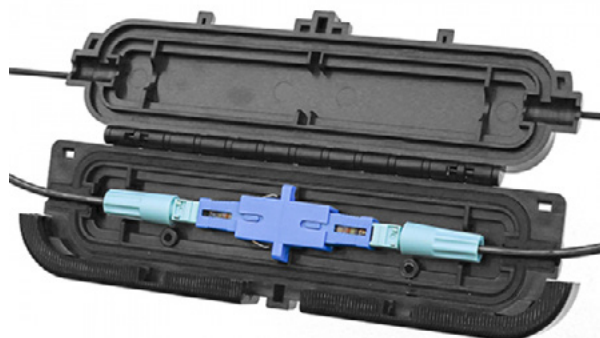

NAZDA DE PROTEÇÃO DE EMENDA (HZ)

A Caixa Plástica de Proteção de Emenda, da Nazda, é ideal para proteger e acomodar a emenda óptica em seu interior, facilitando a união e o reparo do Cabo Flato Drop, proporcionando ao instalador a realização de uma emenda rápida e segura.

Este produto foi projetado para uso externo (outdoor), é compacto e confeccionado em material plástico resistente.

NAZDA[®]

nazda.com.br