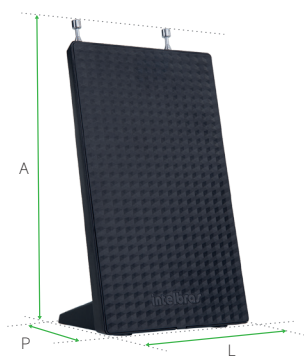

Antena de TV interna

AI 2021

CAPTA SINAIS
ANALÓGICO
E DIGITAL

COMPATÍVEL
COM TODOS OS
TELEVISORES

PRONTA PARA
INSTALAÇÃO

L	A	P
120 mm	210 mm	90 mm

A AI 2021 é uma antena de TV para ambientes internos que proporciona imagem com excelente qualidade. Preparada para captar sinais analógicos e digitais, ela possui design compacto e acabamento com textura diferenciada.

Características

- » Indicada para captação dos sinais analógicos e digitais
- » 4 em 1: capta os sinais FM, VHF, UHF e HDTV
- » Compatível com todos os televisores e conversores
- » Fabricada com materiais de alta resistência e durabilidade
- » Fácil de instalar

Especificações técnicas

Característica	Analógico e digital
Frequência de operação	UHF/VHF/FM*
Polarização	Horizontal e vertical
Cabo	1,5 m
Haste telescópica	87 cm
Conector	F macho
Peso	240 g
Medidas (L x A x P)	120 x 210 x 90 mm
Impedância nominal	75 Ω